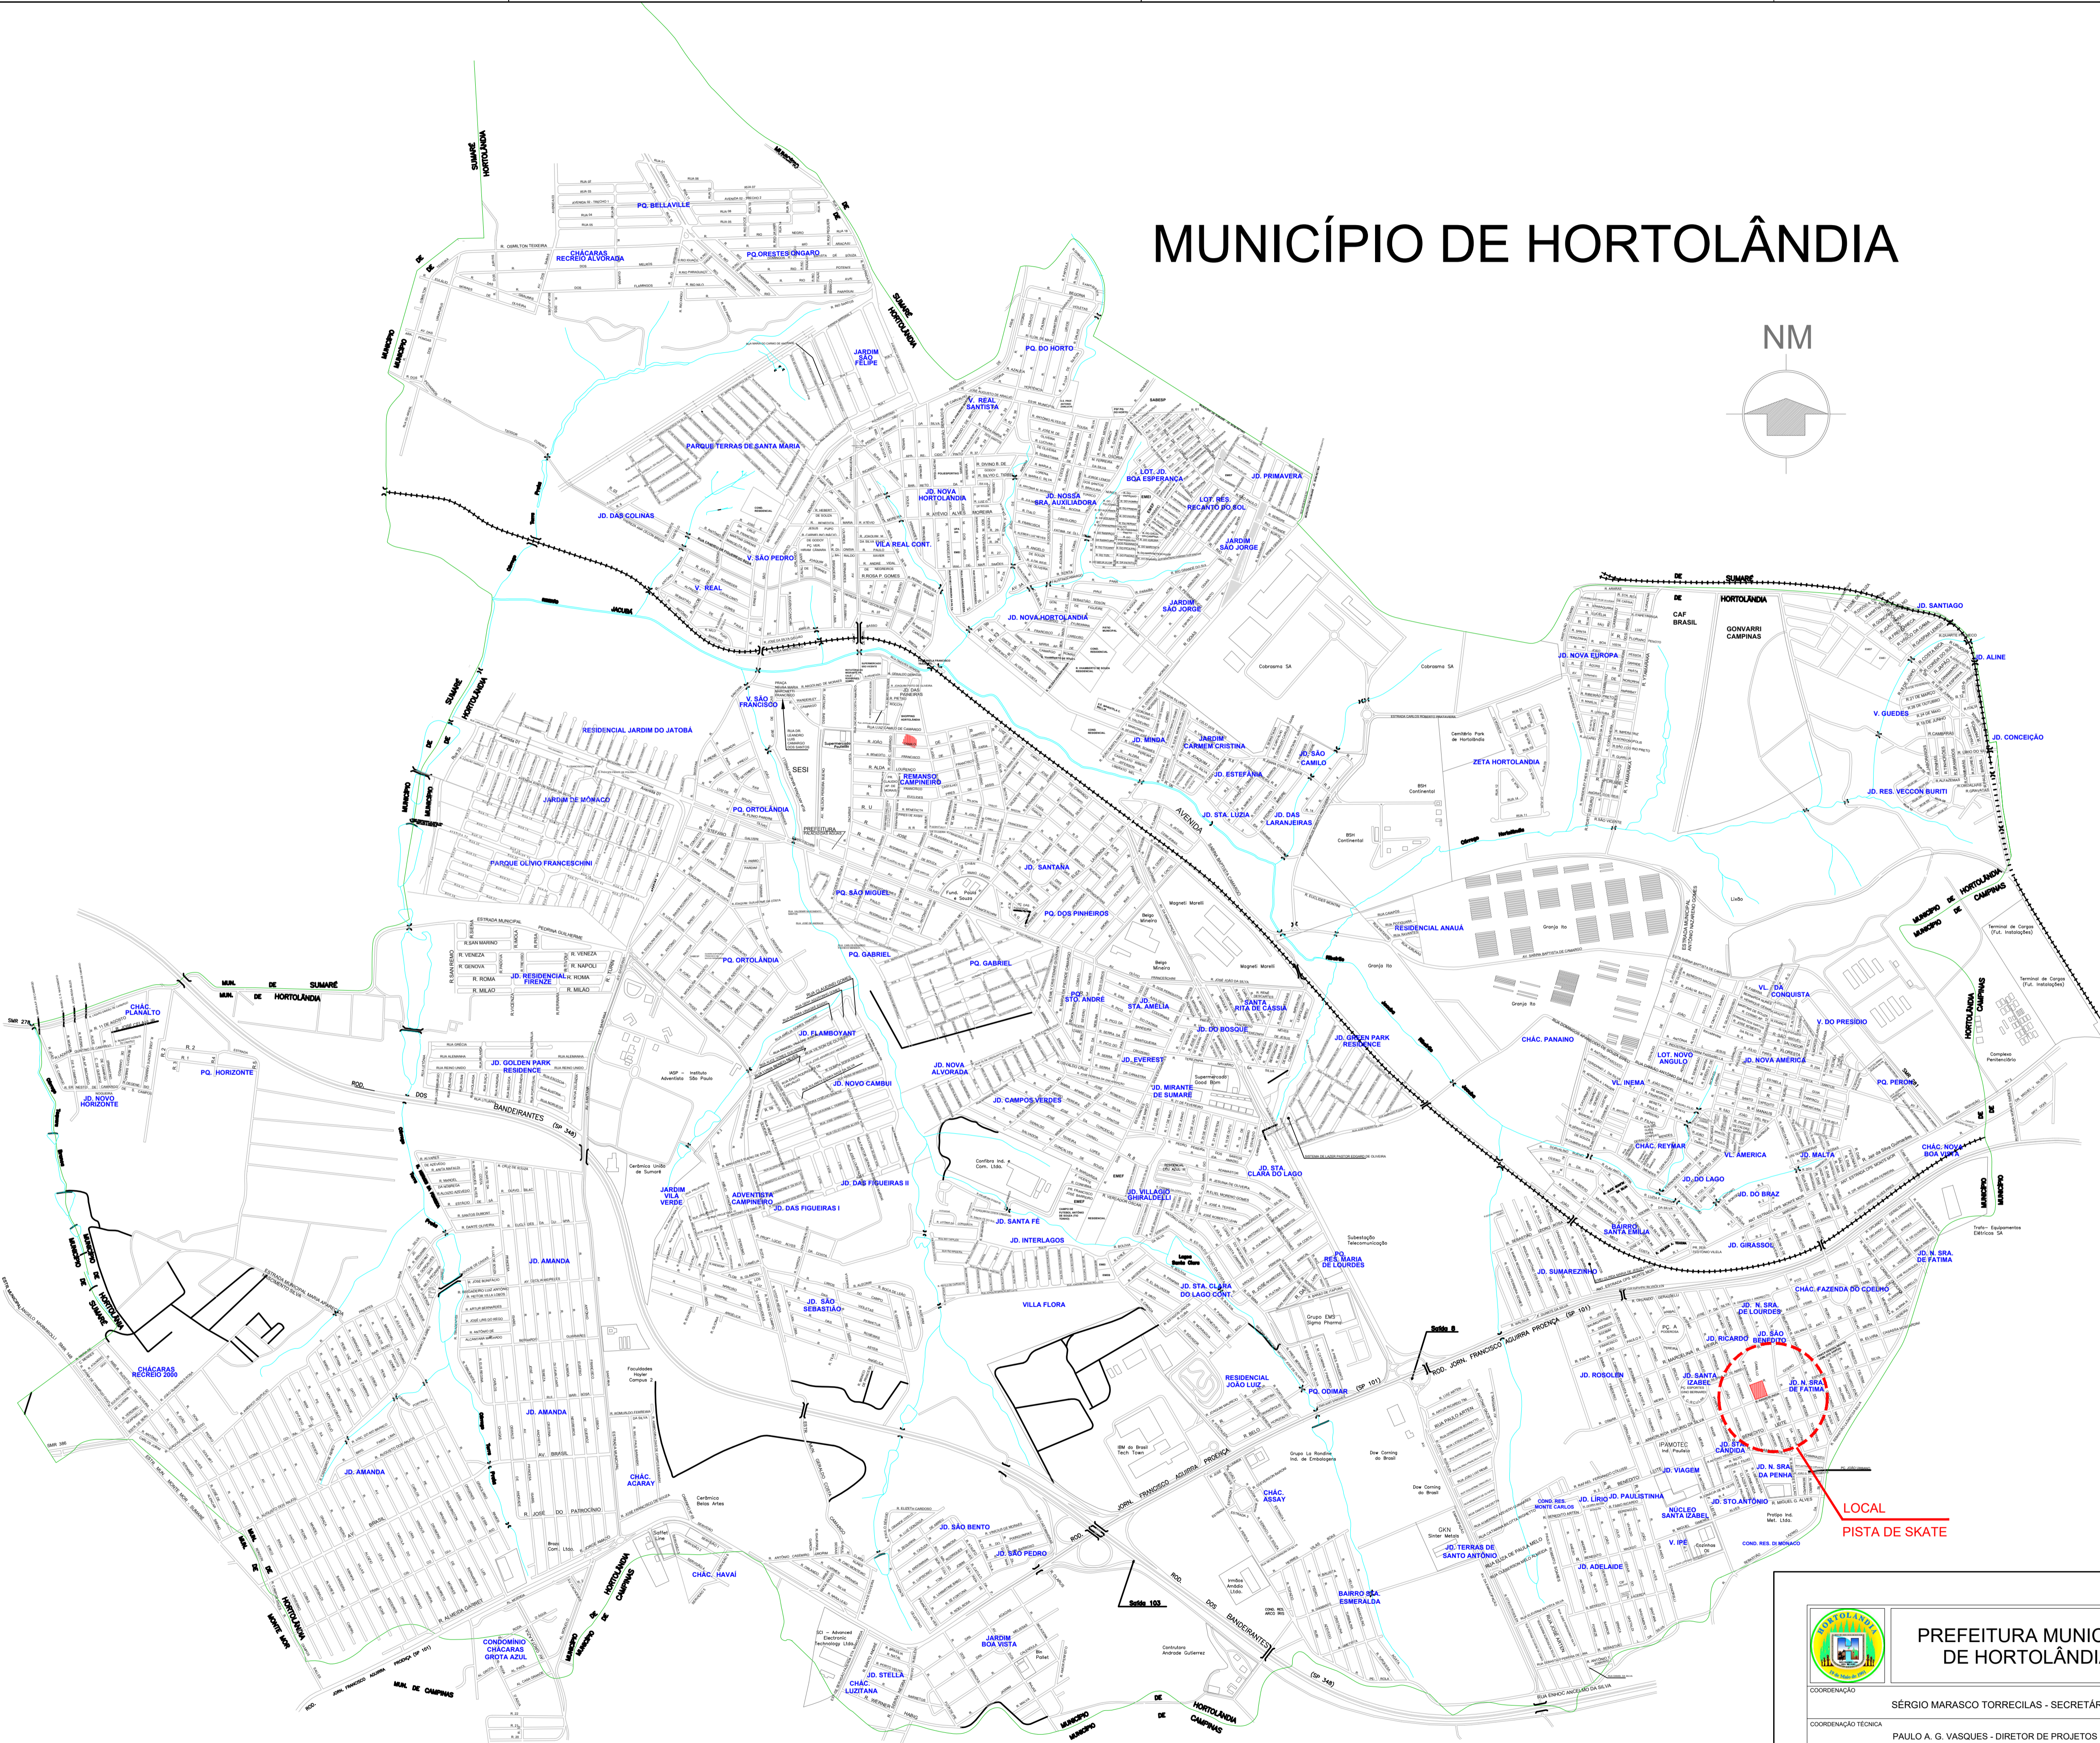

# MUNICÍPIO DE HORTOLÂNDIA

LOCAL  
PISTA DE SKATE

PREFEITURA MUNICIPAL  
DE HORTOLÂNDIA

ADMINISTRAÇÃO  
JOSÉ NAZARENO  
ZEZÉ GOMES  
2021-2024

COORDENAÇÃO		SÉRGIO MARASCO TORRECILAS - SECRETÁRIO MUNICIPAL DE OBRAS	
COORDENAÇÃO TÉCNICA		PAULO A. G. VASQUES - DIRETOR DE PROJETOS E ORÇAMENTOS	VISTO
OBJETO		PISTA DE SKATE	
LOCAL		RUA ARMELINDA ESPÚRIO DA SILVA, Nº 691 JARDIM NOSSA SENHORA DE FÁTIMA	
TÍTULO		LOCALIZAÇÃO	
AUTOR DO PROJETO	ARQUITETO PAULO A. G. VASQUES	CAUSORA	A20501-0
ESCALAS	DESENHO	REVISÃO	PROCESSO
INDICADAS			
		REPARTY	S11136948800
		DATA	NOV 2021
			FOLHA <b>01/03</b>